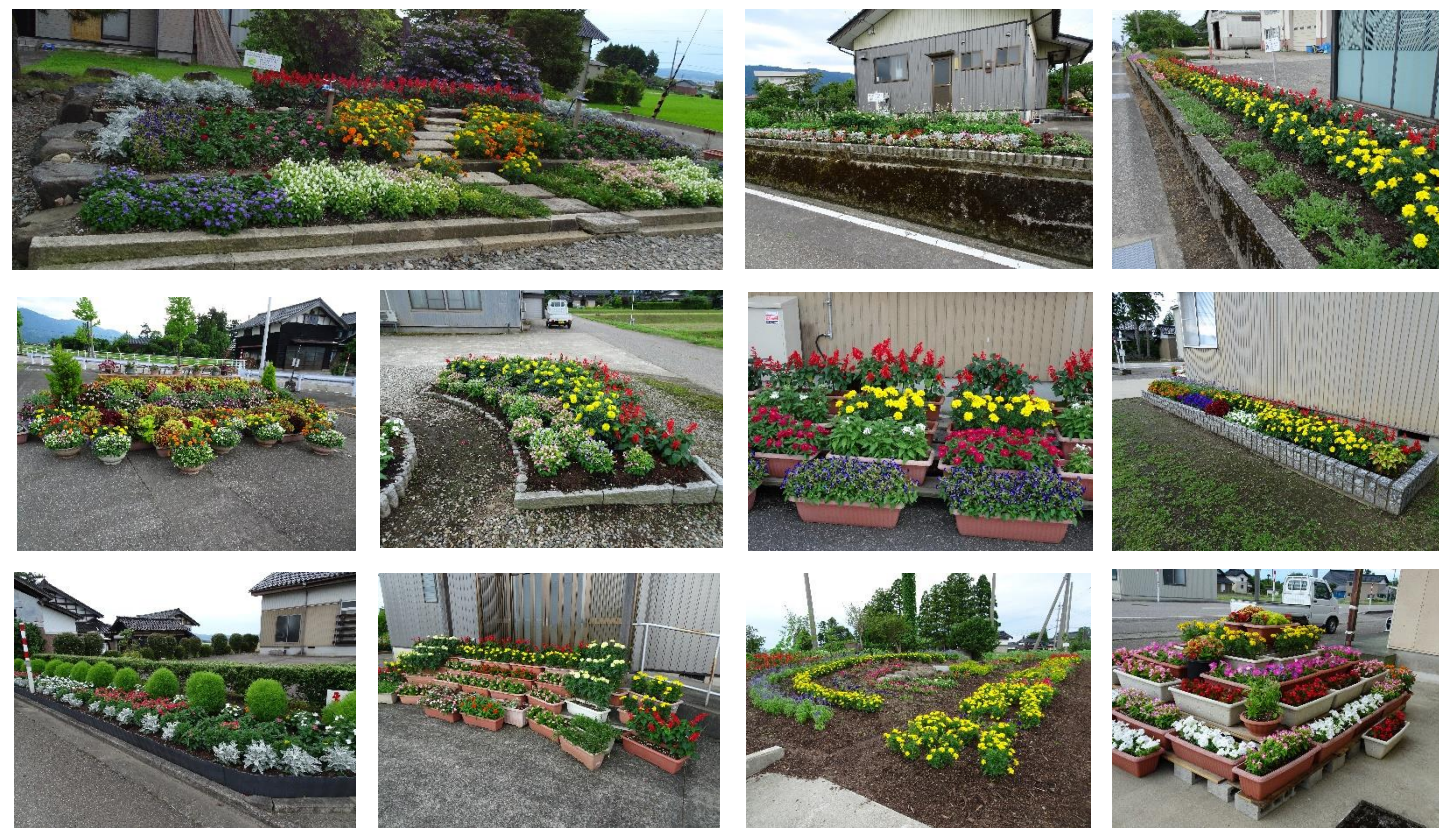

* プランターの部 *

- 南砺市長賞
- なんと農業協同組合長賞
- 南砺市井口老人クラブ連合会長賞
- 敢闘賞
- 宮後福寿会
- 川上中大野寿会
- 上広安老人会
- 井口老人会

南砺支店による花壇コンクールの審査会が9日にあり、一般花壇の部で蛇喰老友会の花壇が優良賞に選ばれました。誠にありがとうございます。